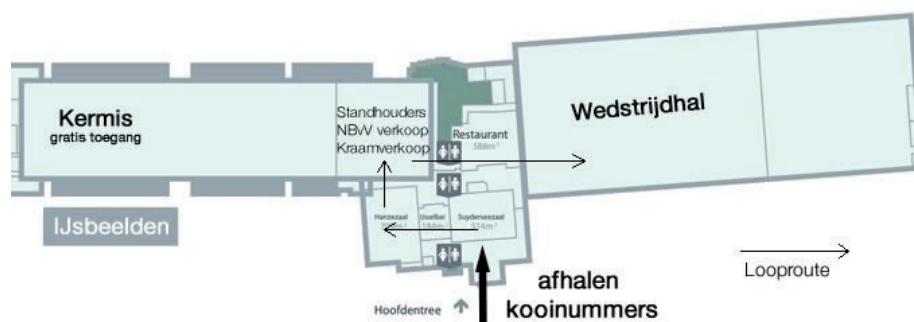

PROGRAMMA VOGEL 2020

- Zondag 29 december is de inbreng van de vogels van 10.00 tot 17.00 uur.
- Maandag 30 december is de keuring.
- Donderdag 2 januari 9.00 uur is de standhoudershal, waar ook de NBvV-verkoopklasse staat, open voor publiek de show in de AA-hal is open van 10.00 tot 17.00 uur.
- Vrijdag en zaterdag zijn de openingstijden van de standhoudershal van 09.00 tot 17.00 uur, inclusief de vogelbeurs de show in de AA-hal is open van 10.00 tot 17.00 uur.
- Zondag 5 januari is de standhoudershal open vanaf 09.00 uur en de show in de AA-hal van 10.00 uur tot 16.00 uur.

PRIJZEN VOGEL 2020

DEELNEMERS:

- Wedstrijdvogels € 4,- Jeugd € 2,- per vogel en Verplichte catalogus € 7,-
- Entree: Bij 3 wedstrijdvogels of meer, 2 dagen E-tickets en uitrijkaarten.
- Minder dan 3 wedstrijdvogels, geen gratis toegang en uitrijkaarten.
- Op zondag bij inbreng gratis parkeren en op zondag na uitgifte gratis uitrijden op vertoon van afhaalbrief.

BEZOEKERS:

ENTREE:

- Aan de kassa € 10,- en via E-ticket € 9,-
- Jeugd: Tot 13 jaar gratis, daarna € 5,-
- Gezinskaart (ouders en kinderen t/m 16 jaar) € 17,- via E-ticket € 15,-

CATALOGUS:

Aan de kassa € 9,- Via E-ticket € 8,-